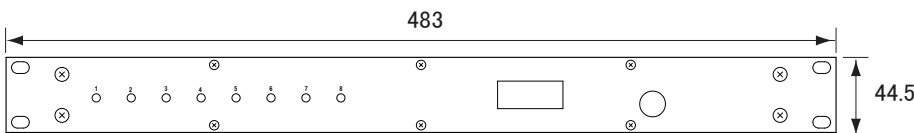

# B I A M P AudiaEXPO ●出力拡張ユニット

周波数特性(@-20dBFS)	20Hz~20kHz(+0, -0.4dB)
THD+N(20Hz~20kHz, @-20dBFS)	0.006%未満
ダイナミックレンジ	110dB
クロストーク(ch間, 1kHz)	-90dB未満
出力インピーダンス(バランス)	200Ω
最大出力(バランス)	+24dB
出力ゲインレンジ(連続可変)	-95dB~0dB
D/Aコンバーター	24bit fs=48kHz
消費電力	25W未満
寸法・重量	483W×44.5H×146Dmm 2kg

2004.10.発売

背面

単位= mm