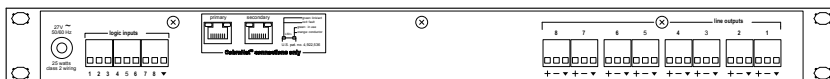

# B I A M P AudiaEXPO ●出力拡張ユニット

周波数特性(@-20dBFS)	20Hz~20kHz(+0, -0.4dB)
THD+N(20Hz~20kHz, @-20dBFS)	0.006%未満
ダイナミックレンジ	110dB
クロストーク(ch間, 1kHz)	-90dB未満
出力インピーダンス(バランス)	200Ω
最大出力(バランス)	+24dB
出力ゲインレンジ(連続可変)	-95dB~0dB
D/Aコンバーター	24bit fs=48kHz
消費電力	25W未満
寸法・重量	483W×44.5H×146Dmm 2kg

2004.10.発売

背面

単位= mm