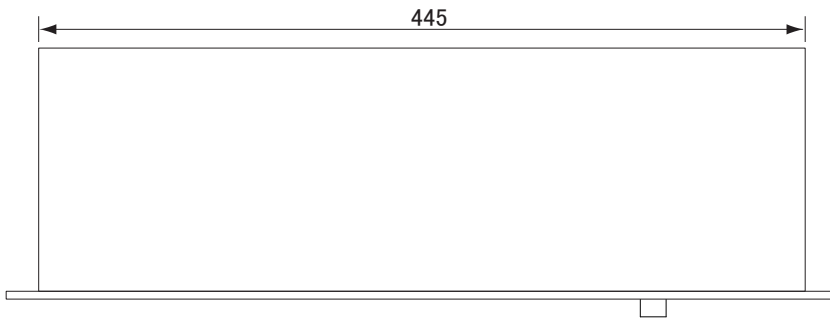

# B I A M P AudiaEXPO ●出力拡張ユニット

周波数特性(@-20dBFS)	20Hz~20kHz(+0, -0.4dB)
THD+N(20Hz~20kHz, @-20dBFS)	0.006%未満
ダイナミックレンジ	110dB
クロストーク(ch間, 1kHz)	-90dB未満
出力インピーダンス(バランス)	200Ω
最大出力(バランス)	+24dB
出力ゲインレンジ(連続可変)	-95dB~0dB
D/Aコンバーター	24bit fs=48kHz
消費電力	25W未満
寸法・重量	483W×44.5H×146Dmm 2kg

2004.10.発売

背面

単位= mm