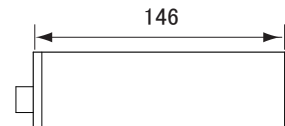

# B I A M P AudiaEXPO ●出力拡張ユニット

周波数特性(@-20dBFS)	20Hz~20kHz(+0, -0.4dB)
THD+N(20Hz~20kHz, @-20dBFS)	0.006%未満
ダイナミックレンジ	110dB
クロストーク(ch間, 1kHz)	-90dB未満
出力インピーダンス(バランス)	200Ω
最大出力(バランス)	+24dB
出力ゲインレンジ(連続可変)	-95dB~0dB
D/Aコンバーター	24bit fs=48kHz
消費電力	25W未満
寸法・重量	483W×44.5H×146Dmm 2kg

2004.10.発売

背面

単位= mm